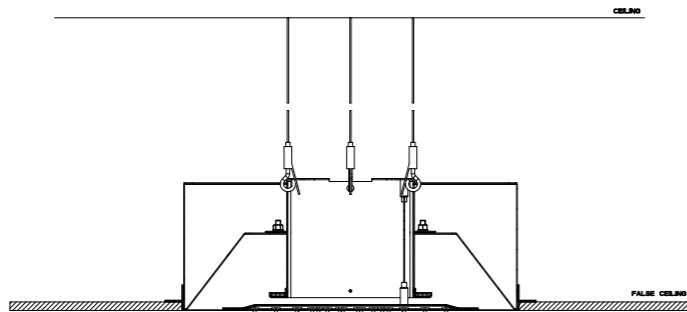

57305

Sistema multifunzione **350x350** con effetto cromoterapia COLOUR disattivabile a piacere, con funzione PIOGGIA/CASCATA. Abbinabile a miscelatori termostatici alta portata 3, 4, 5 vie. Da abbinare ad alimentatore 12V 57099.
350x350 multifunction system with "COLOUR" chromotherapy effect (possibility to disconnect this function). With RAINFALL/WATERFALL function, which can be matched with 3, 4, 5 way high flow rate thermostatic mixers. To be matched with 12V power supply 57099.

- **238** Mirror Steel
- **239** Steel Brushed
- **707** Black Metal Brushed PVD
- **030** Copper PVD
- **708** Copper Brushed PVD

57307

Sistema multifunzione **350x350** con effetto cromoterapia COLOUR disattivabile a piacere, con funzione PIOGGIA/CASCATA. Abbinabile a miscelatori termostatici alta portata 3, 4, 5 vie. Da abbinare ad alimentatore 12V 57099.
350x350 multifunction system with "COLOUR" chromotherapy effect (possibility to disconnect this function). With RAINFALL/WATERFALL function, which can be matched with 3, 4, 5 way high flow rate thermostatic mixers. To be matched with 12V power supply 57099.

- **238** Mirror Steel
- **239** Steel Brushed
- **707** Black Metal Brushed PVD
- **030** Copper PVD
- **708** Copper Brushed PVD

57401

Sistema multifunzione **300x500** con effetto cromoterapia COLOUR disattivabile a piacere, con funzione PIOGGIA. Abbinabile a miscelatori termostatici alta portata 3, 4, 5 vie. Da abbinare ad alimentatore 12V 57099.
300x500 multifunction system with "COLOUR" chromotherapy effect (possibility to disconnect this function). With RAINFALL function, which can be matched with 3, 4, 5 way high flow rate thermostatic mixers. To be matched with 12V power supply 57099.

- **238** Mirror Steel
- **239** Steel Brushed
- **707** Black Metal Brushed PVD
- **030** Copper PVD
- **708** Copper Brushed PVD

57403