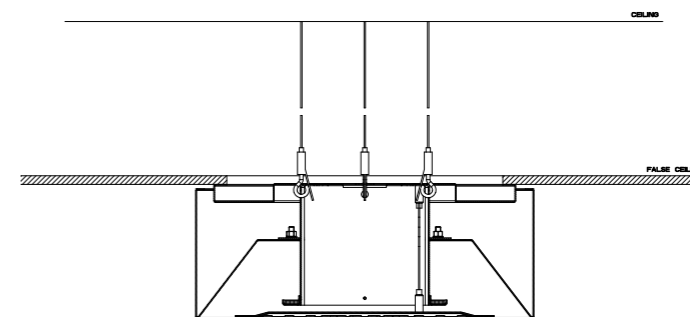

Sistema multifunzione 350x350 con effetto cromoterapia COLOUR disattivabile a piacere, con funzione PIOGGIA. Abbinabile a miscelatori termostatici alta portata 3, 4, 5 vie.

Da abbinare ad alimentatore 12V 57099.

350x350 multifunction system with "COLOUR" chromotherapy effect (possibility to disconnect this function). With RAINFALL function, which can be matched with 3, 4, 5 way high flow rate thermostatic mixers. To be matched with 12V power supply 57099.

- 238 Mirror Steel
- 239 Steel Brushed
- 707 Black Metal Brushed PVD
- 030 Copper PVD
- 708 Copper Brushed PVD