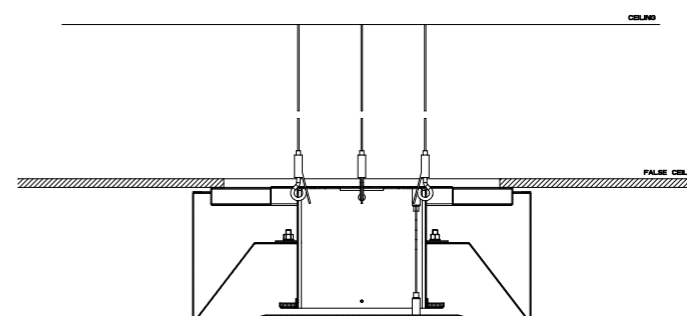

Sistema multifunzione 500x500 con effetto cromoterapia COLOUR disattivabile a piacere, con funzione PIOGGIA/CASCATA. Abbinabile a miscelatori termostatici alta portata 3, 4, 5 vie. Da abbinare ad alimentatore 12V 57099.

Da abbinare ad alimentatore 12V 57099.

500x500 multifunction system with "COLOUR" chromotherapy effect (possibility to disconnect this function). With RAINFALL/WATERFALL function, which can be matched with 3, 4, 5 way high flow rate thermostatic mixers. To be matched with 12V power supply 57099.

- 238 Mirror Steel
- 239 Steel Brushed
- 707 Black Metal Brushed PVD
- 030 Copper PVD
- 708 Copper Brushed PVD

57507