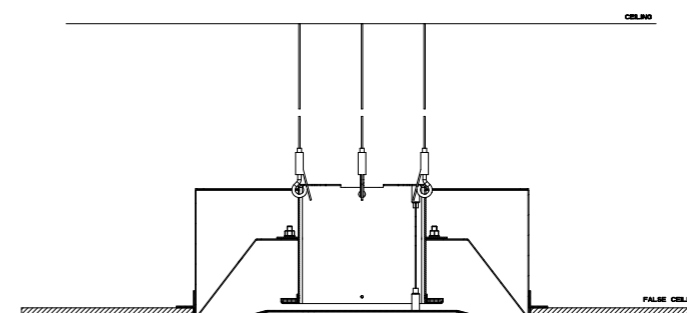

Sistema multifunzione 500x500 con effetto cromoterapia COLOUR disattivabile a piacere, con funzione PIOGGIA. Abbinabile a miscelatori termostatici alta portata 3, 4, 5 vie.

Da abbinare ad alimentatore 12V 57099.

500x500 multifunction system with "COLOUR" chromotherapy effect (possibility to disconnect this function). With RAINFALL function, which can be matched with 3, 4, 5 way high flow rate thermostatic mixers. To be matched with 12V power supply 57099.

- 238 Mirror Steel
- 239 Steel Brushed
- 707 Black Metal Brushed PVD
- 030 Copper PVD
- 708 Copper Brushed PVD

57505