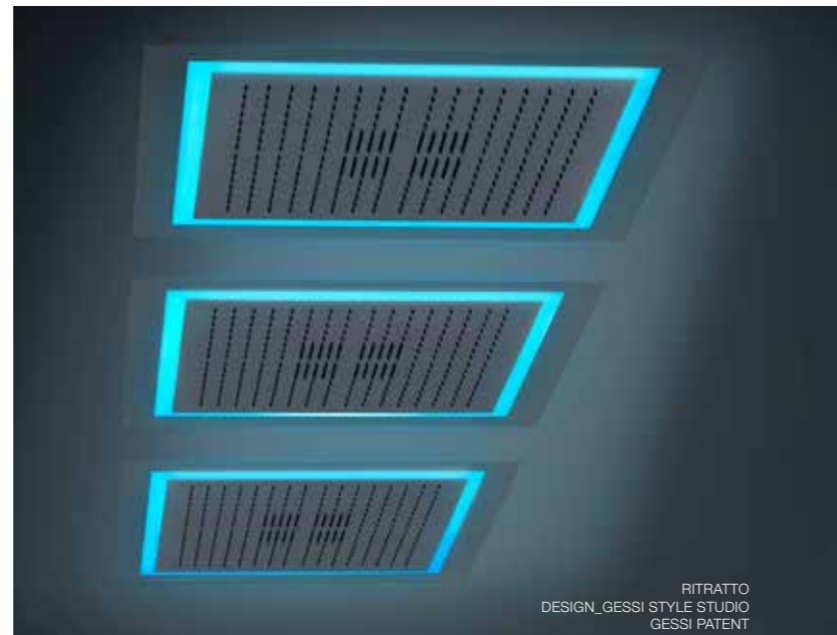

TRUE LUXURY IS THE QUALITY OF THE TIME LIVED IN ONE'S OWN PERSONAL SPACES: THE PRIVATE WELLNESS®

Today true luxury is the amount and quality of time devoted to oneself in personal spaces where to enjoy moments of relaxation, privacy, rebalance and re-energize. The Gessi bathroom is a space that combines function and emotion; where the user takes care of him/herself not only from the point of view of hygiene, but also from an emotional point of view: a personal day SPA.

LA TECNOLOGIA DEL BENESSERE
il nuovo telecomando Gessi Private Wellness permette di scegliere in maniera progressiva intensità luminosa e tonalità colore tra 36 tonalità diverse.

THE TECHNOLOGY OF WELLNESS
The new Gessi Private Wellness remote control allows the user to choose the light intensity and color tone among 36 different shades.

57001