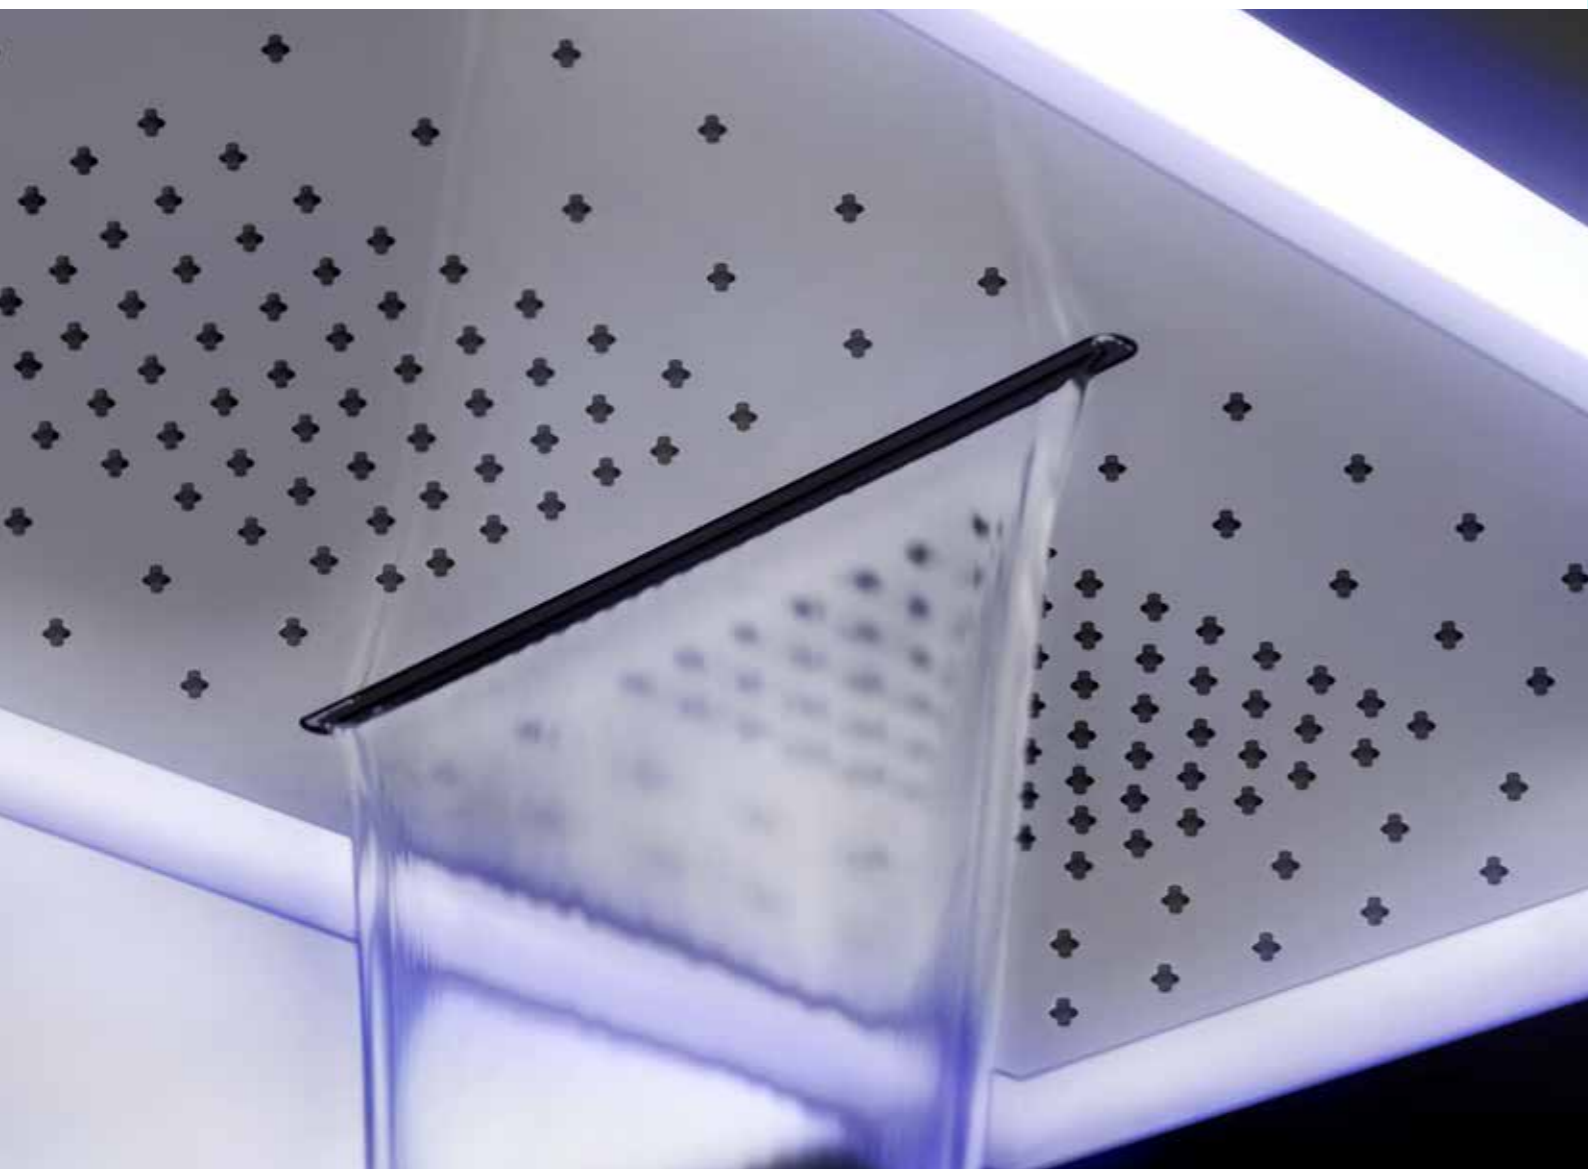

GESSI

SISTEMA

RITRATTO

CREAZIONI RAFFINATE PER IL BENESSERE
I nuovi soffioni Gessi Private Wellness® costituiscono una famiglia di oggetti raffinati, che trasfigurano artisticamente il luogo e il momento doccia, come gioielli dall'uso funzionale.

REFINED CREATIONS FOR WELL-BEING
With their outstanding designs and architectural sculpture-like shapes, the new Gessi Private Wellness® systems elevate with art the showering space and moment. They are functional jewels for the home.