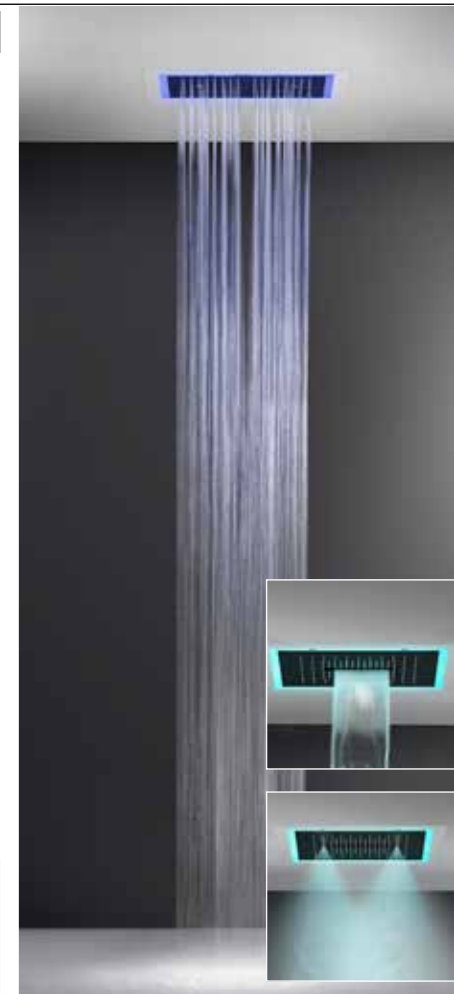

57105

Sistema multifunzione **300x500** con effetto cromoterapia COLOUR disattivabile a piacere, con funzione PIOGGIA/CASCATA. Abbinabile a miscelatori termostatici alta portata 3, 4, 5 vie. Da abbinare ad alimentatore 12V 57099.

300x500 multifunction system with "COLOUR" chromotherapy effect (possibility to disconnect this function). With RAINFALL/WATERFALL function, which can be matched with 3, 4, 5 way high flow rate thermostatic mixers. To be matched with 12V power supply 57099.

- **238** Mirror Steel
- **239** Steel Brushed
- **707** Black Metal Brushed PVD
- **030** Copper PVD
- **708** Copper Brushed PVD

57107

Sistema multifunzione **300x500** con effetto cromoterapia COLOUR disattivabile a piacere, con funzione PIOGGIA/CASCATA. Abbinabile a miscelatori termostatici alta portata 3, 4, 5 vie. Da abbinare ad alimentatore 12V 57099.

300x500 multifunction system with "COLOUR" chromotherapy effect (possibility to disconnect this function). With RAINFALL/WATERFALL function, which can be matched with 3, 4, 5 way high flow rate thermostatic mixers. To be matched with 12V power supply 57099.

- **238** Mirror Steel
- **239** Steel Brushed
- **707** Black Metal Brushed PVD
- **030** Copper PVD
- **708** Copper Brushed PVD

57109

Sistema multifunzione **300x500** con effetto cromoterapia COLOUR disattivabile a piacere, con funzione PIOGGIA/CASCATA/NEBULIZZATA. Abbinabile a miscelatori termostatici alta portata 3, 4, 5 vie. Da abbinare ad alimentatore 12V 57099.

300x500 multifunction system with "COLOUR" chromotherapy effect (possibility to disconnect this function). With RAINFALL/WATERFALL/MIST function, which can be matched with 3, 4, 5 way high flow rate thermostatic mixers. To be matched with 12V power supply 57099.