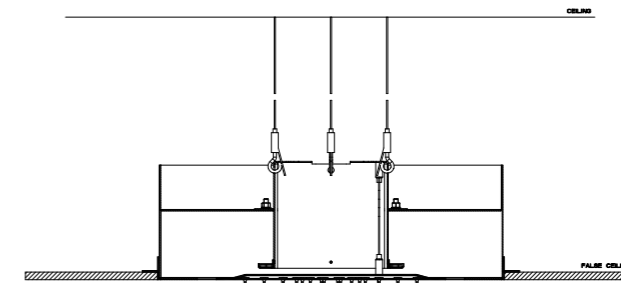

Sistema multifunzione **300x500** con effetto cromoterapia COLOUR disattivabile a piacere, con funzione PIOGGIA/CASCATA. Abbinabile a miscelatori termostatici alta portata 3, 4, 5 vie. Da abbinare ad alimentatore 12V 57099.

300x500 multifunction system with "COLOUR" chromotherapy effect (possibility to disconnect this function). With RAINFALL/WATERFALL function, which can be matched with 3, 4, 5 way high flow rate thermostatic mixers. To be matched with 12V power supply 57099.

- **238** Mirror Steel
- **239** Steel Brushed
- **707** Black Metal Brushed PVD
- **030** Copper PVD
- **708** Copper Brushed PVD

57109

Sistema multifunzione **300x500** con effetto cromoterapia COLOUR disattivabile a piacere, con funzione PIOGGIA/CASCATA/NEBULIZZATA. Abbinabile a miscelatori termostatici alta portata 3, 4, 5 vie. Da abbinare ad alimentatore 12V 57099.

300x500 multifunction system with "COLOUR" chromotherapy effect (possibility to disconnect this function). With RAINFALL/WATERFALL/MIST function, which can be matched with 3, 4, 5 way high flow rate thermostatic mixers. To be matched with 12V power supply 57099.

- **238** Mirror Steel
- **239** Steel Brushed
- **707** Black Metal Brushed PVD
- **030** Copper PVD
- **708** Copper Brushed PVD