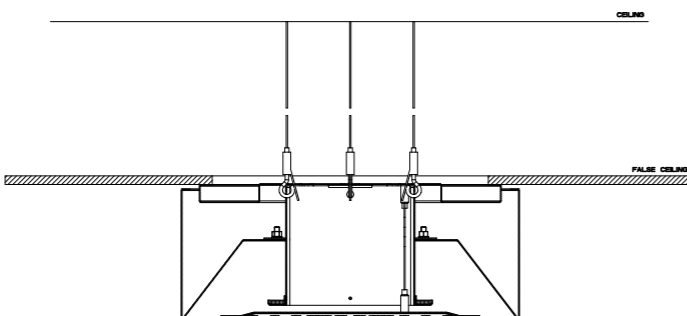

Sistema multifunzione 500x500 con effetto cromoterapia COLOUR disattivabile a piacere, con funzione PIOGGIA. Abbinabile a miscelatori termostatici alta portata 3, 4, 5 vie.

Da abbinare ad alimentatore 12V 57099.

500x500 multifunction system with "COLOUR" chromotherapy effect (possibility to disconnect this function). With RAINFALL function, which can be matched with 3, 4, 5 way high flow rate thermostatic mixers. To be matched with 12V power supply 57099.

- 238 Mirror Steel
- 239 Steel Brushed
- 707 Black Metal Brushed PVD
- 030 Copper PVD
- 708 Copper Brushed PVD

57503