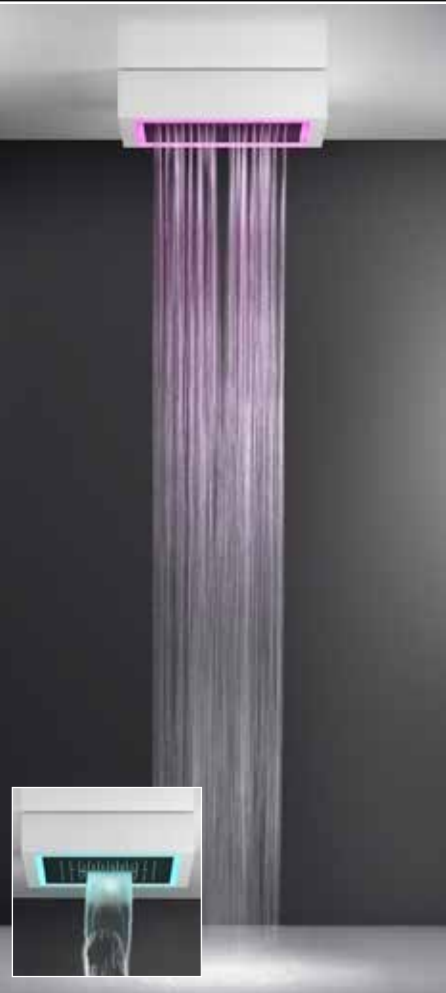

Sistema multifunzione **300x500** con effetto cromoterapia COLOUR disattivabile a piacere, con funzione PIOGGIA/CASCATA. Abbinabile a miscelatori termostatici alta portata 3, 4, 5 vie. Da abbinare ad alimentatore 12V 57099.

300x500 multifunction system with "COLOUR" chromotherapy effect (possibility to disconnect this function). With RAINFALL/WATERFALL function, which can be matched with 3, 4, 5 way high flow rate thermostatic mixers. To be matched with 12V power supply 57099.

- **238** Mirror Steel
- **239** Steel Brushed
- **707** Black Metal Brushed PVD
- **030** Copper PVD
- **708** Copper Brushed PVD