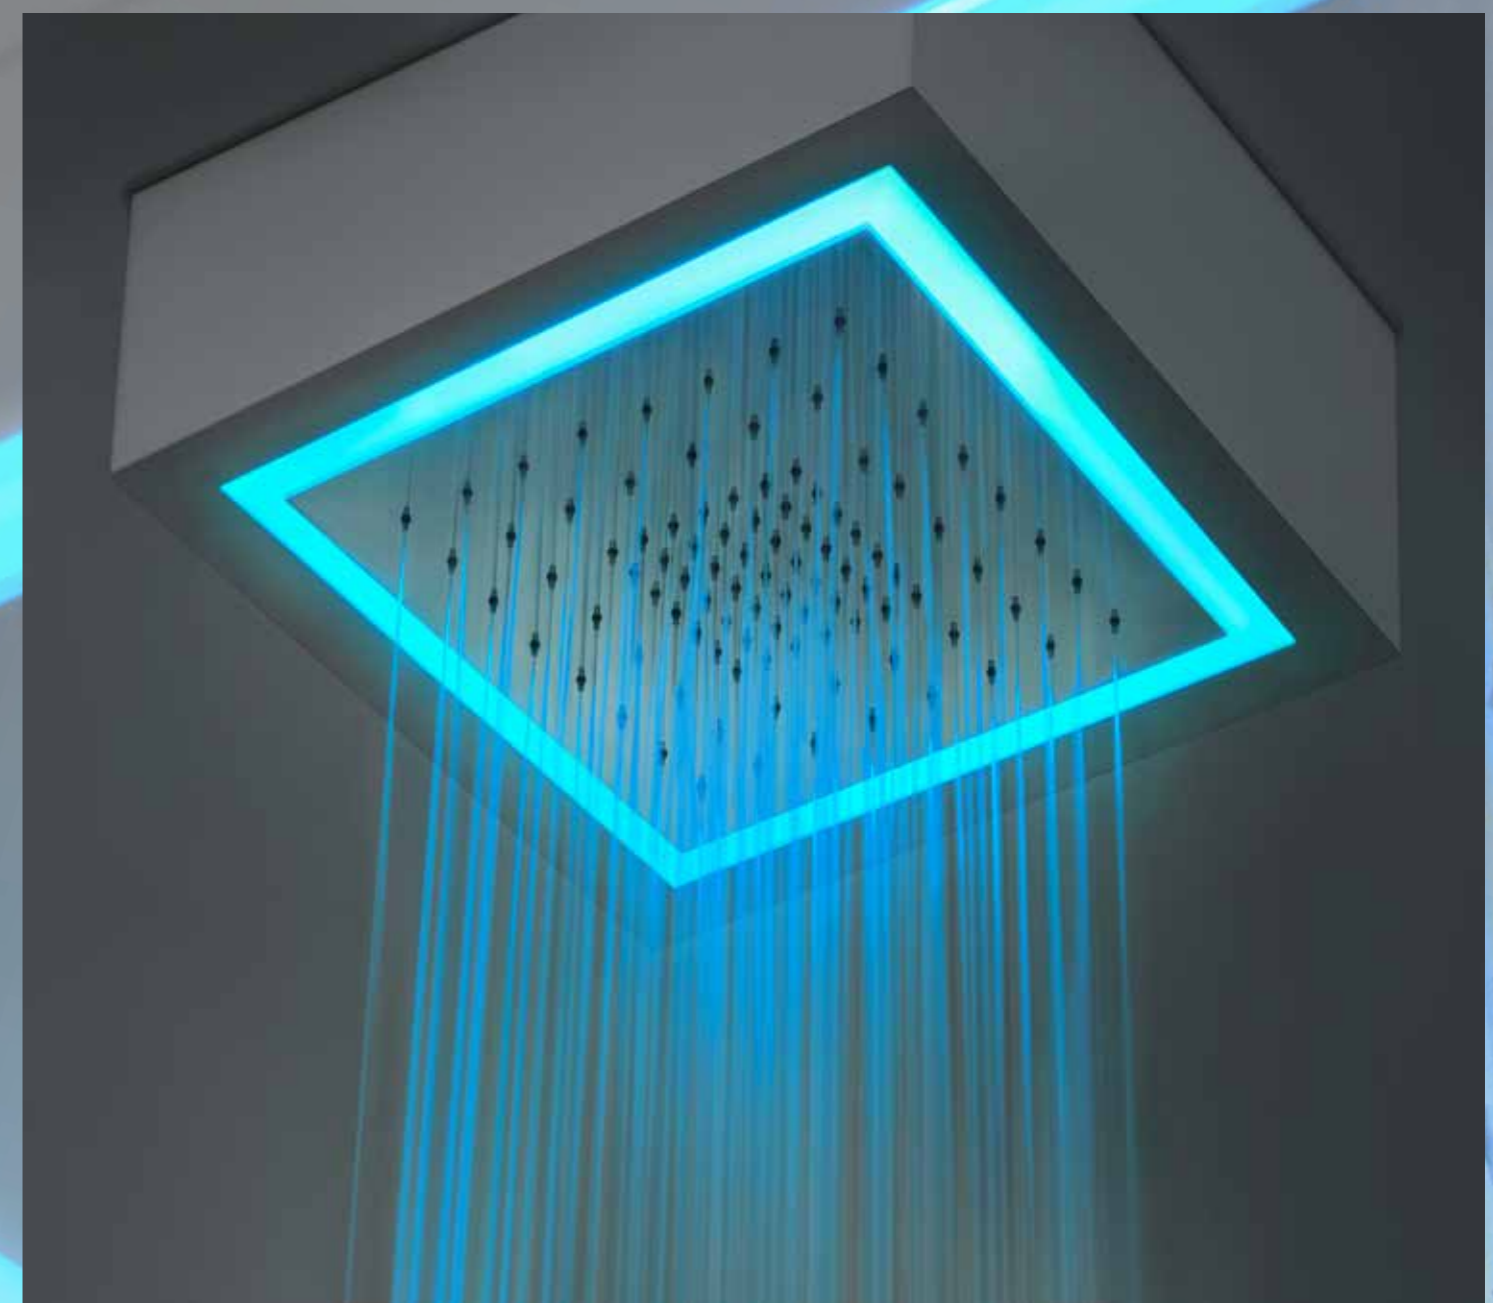

GESSI

SISTEMA

RITRATTO

CREAZIONI RAFFINATE PER IL BENESSERE
I nuovi soffioni Gessi Private Wellness® costituiscono una famiglia di oggetti raffinati, che trasfigurano artisticamente il luogo e il momento doccia, come gioielli dall'uso funzionale.

REFINED CREATIONS FOR WELL-BEING
With their outstanding designs and architectural sculpture-like shapes, the new Gessi Private Wellness® systems elevate with art the showering space and moment. They are functional jewels for the home.