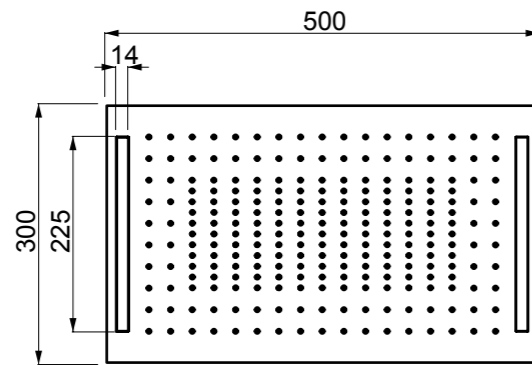

57881 + 57825

57881

Componenti di fissaggio e componentistica elettrica ad incasso per sistema multifunzione **300x500**.
Fixing components and electric built-in components for 300x500 multifunction system.

- 238 Mirror Steel   Mirror Steel

57825

Parti esterne per sistema multifunzione **300x500** con effetto cromoterapia COLOUR disattivabile a piacere. Versione per fissaggio a soffitto/controsoffitto, con funzioni PIOGGIA/CASCATA/NEBULIZZATA. Abbinabile a miscelatori termostatici alta portata 3, 4, 5 vie.
External parts for 300x500 multifunction system with "COLOUR" chromotherapy effect (possibility to disconnect this function). Ceiling/false ceiling fixing version with RAIN/WATERFALL/MIST functions, which can be matched with 3, 4, 5 way high flow rate thermostatic mixers.

- 238 Mirror Steel
- 239 Steel Brushed
- 707 Black Metal Brushed PVD
- 030 Copper PVD
- 708 Copper Brushed PVD