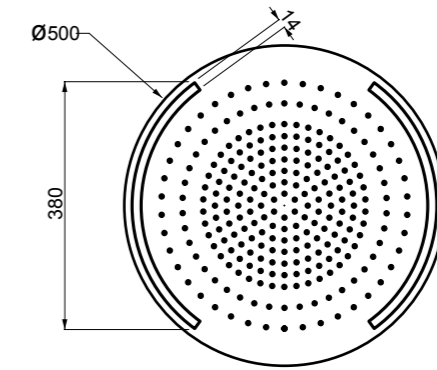

57979 + 57923

57979

Componenti di fissaggio e componentistica elettrica ad incasso per sistema multifunzione $\varnothing 500$.
Fixing components and electric built-in components for $\varnothing 500$ multifunction system.

238	Mirror Steel	Mirror Steel	907

57923

Parti esterne per sistema multifunzione $\varnothing 500$ con effetto cromoterapia COLOUR disattivabile a piacere. Versione per fissaggio a soffitto/controsoffitto, con funzioni PIOGGIA/CASCATA/NEBULIZZATA. Abbinabile a miscelatori termostatici alta portata 3, 4, 5 vie.
External parts for $\varnothing 500$ multifunction system with COLOUR chromotherapy effect (possibility to disconnect this function). Ceiling/false ceiling fixing version with RAIN/WATERFALL/MIST functions, which can be matched with 3, 4, 5 way high flow rate thermostatic mixers.

238	Mirror Steel
239	Steel Brushed
707	Black Metal Brushed PVD
030	Copper PVD
708	Copper Brushed PVD