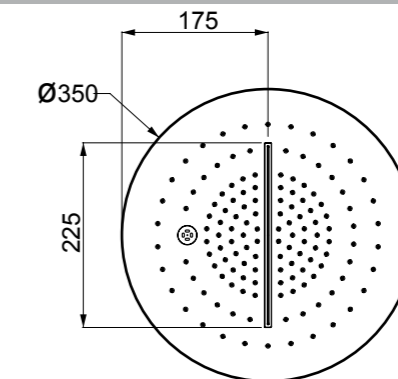

57873 + 57809

57873

Componenti di fissaggio per sistema doccia Ø350.
Fixing components for Ø350 shower system.

238 Mirror Steel Mirror Steel

678

57809

Parti esterne per sistema multifunzione Ø350. Versione per fissaggio a soffitto/controsoffitto, con funzioni PIOGGIA/CASCATA/NEBULIZZATA. Abbinabile a miscelatori termostatici alta portata 3, 4, 5 vie.
External parts for Ø350 multifunction system. Ceiling/false ceiling fixing version with RAIN/WATERFALL/MIST functions, which can be matched with 3, 4, 5 way high flow rate thermostatic mixers.

- 238 Mirror Steel
- 239 Steel Brushed
- 707 Black Metal Brushed PVD
- 030 Copper PVD
- 708 Copper Brushed PVD