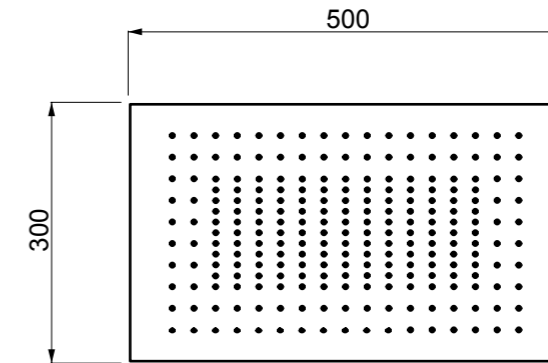

57875 + 57805

57875

Componenti di fissaggio per sistema multifunzione 300x500.
Fixing components for 300x500 multifunction system.

238 Mirror Steel Mirror Steel

678

57805

Parti esterne per sistema doccia 300x500. Versione per fissaggio a soffitto/controsoffitto, abbinabile a miscelatori termostatici alta portata.
External parts for 300x500 shower system. Ceiling/false ceiling fixing version that can be matched with high flow rate thermostatic mixers.

- 238 Mirror Steel
- 239 Steel Brushed
- 707 Black Metal Brushed PVD
- 030 Copper PVD
- 708 Copper Brushed PVD