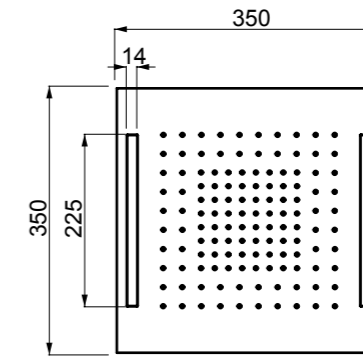

MINIMALI

57877 + 57821

57877

Componenti di fissaggio e componentistica elettrica ad incasso per sistema multifunzione 350x350.
Fixing components and electric built-in components for 350x350 multifunction system.

- 238 Mirror Steel
- Mirror Steel

57821

Parti esterne per sistema multifunzione 350x350 con effetto cromoterapia COLOUR disattivabile a piacere. Versione per fissaggio a soffitto/controsoffitto, con funzioni PIOGGIA. Abbinabile a miscelatori termostatici alta portata 3, 4, 5 vie.
External parts for 350x350 multifunction system with "COLOUR" chromotherapy effect (possibility to disconnect this function). Ceiling/false ceiling fixing version with RAINFALL functions, which can be matched with 3, 4, 5 way high flow rate thermostatic mixers.

- 238 Mirror Steel
- 239 Steel Brushed
- 707 Black Metal Brushed PVD
- 030 Copper PVD
- 708 Copper Brushed PVD