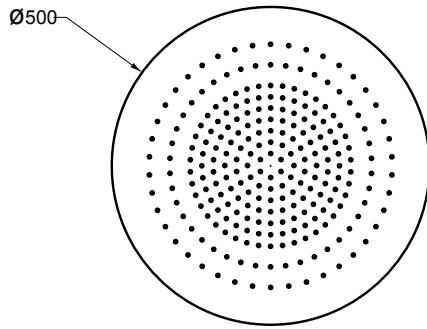

57973 + 57903

57973

Componenti di fissaggio per sistema multifunzione $\varnothing 500$.
Fixing components for $\varnothing 500$ multifunction system.

238	Mirror Steel	Mirror Steel	468

57903

Parti esterne per sistema doccia $\varnothing 500$. Versione per fissaggio a soffitto/controsoffitto.
External parts for $\varnothing 500$ shower system. Ceiling/false ceiling vertical fixing version.

238	Mirror Steel
239	Steel Brushed
707	Black Metal Brushed PVD
030	Copper PVD
708	Copper Brushed PVD