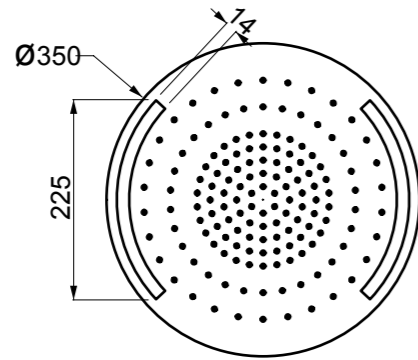

57879 + 57823

57879

Componenti di fissaggio e componentistica elettrica ad incasso per sistema multifunzione $\varnothing 350$.
Fixing components and electric built-in components for $\varnothing 350$ multifunction system.

238	Mirror Steel	Mirror Steel	803

57823

Parti esterne per sistema multifunzione $\varnothing 350$ con effetto cromoterapia COLOUR disattivabile a piacere. Versione per fissaggio a soffitto/controsoffitto, con funzioni PIOGGIA/CASCATA/NEBULIZZATA. Abbinabile a miscelatori termostatici alta portata 3, 4, 5 vie.
External parts for $\varnothing 350$ multifunction system with COLOUR chromotherapy effect (possibility to disconnect this function). Ceiling/false ceiling fixing version with RAIN/WATERFALL/MIST functions, which can be matched with 3, 4, 5 way high flow rate thermostatic mixers.

238	Mirror Steel
239	Steel Brushed
707	Black Metal Brushed PVD
030	Copper PVD
708	Copper Brushed PVD