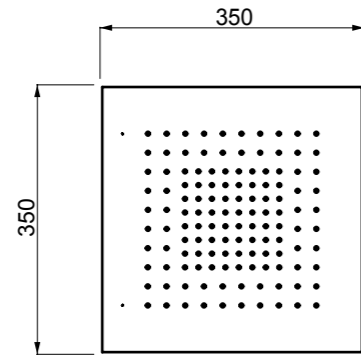

57871 + 57801

57871

Componenti di fissaggio ad incasso per sistema multifunzione 350x350.
Built-in fixing components for 350x350 multifunction system.

238 Mirror Steel Mirror Steel

57801

Parti esterne per sistema doccia 350x350. Versione a fissaggio verticale per soffitto/controsoffitto.
External parts for 350x350 shower system. Ceiling/false ceiling vertical fixing version.

- 238 Mirror Steel
- 239 Steel Brushed
- 707 Black Metal Brushed PVD
- 030 Copper PVD
- 708 Copper Brushed PVD