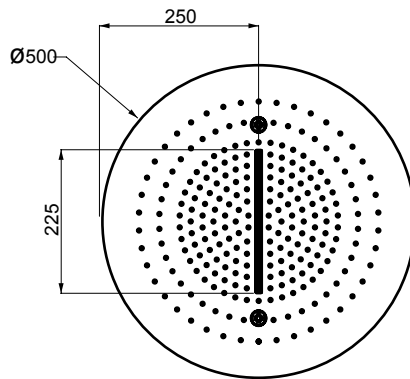

57973 + 57909

57973

Componenti di fissaggio per sistema doccia $\varnothing 500$.
Fixing components for $\varnothing 500$ shower system.

238	Mirror Steel	Mirror Steel	468

57909

Parti esterne per sistema multifunzione $\varnothing 500$. Versione per fissaggio a soffitto/controsoffitto, con funzioni PIOGGIA/CASCATA/NEBULIZZATA. Abbinabile a miscelatori termostatici alta portata 3, 4, 5 vie.
External parts for $\varnothing 500$ multifunction system. Ceiling/false ceiling fixing version with RAIN/WATERFALL/MIST functions, which can be matched with 3, 4, 5 way high flow rate thermostatic mixers.

238	Mirror Steel
239	Steel Brushed
707	Black Metal Brushed PVD
030	Copper PVD
708	Copper Brushed PVD