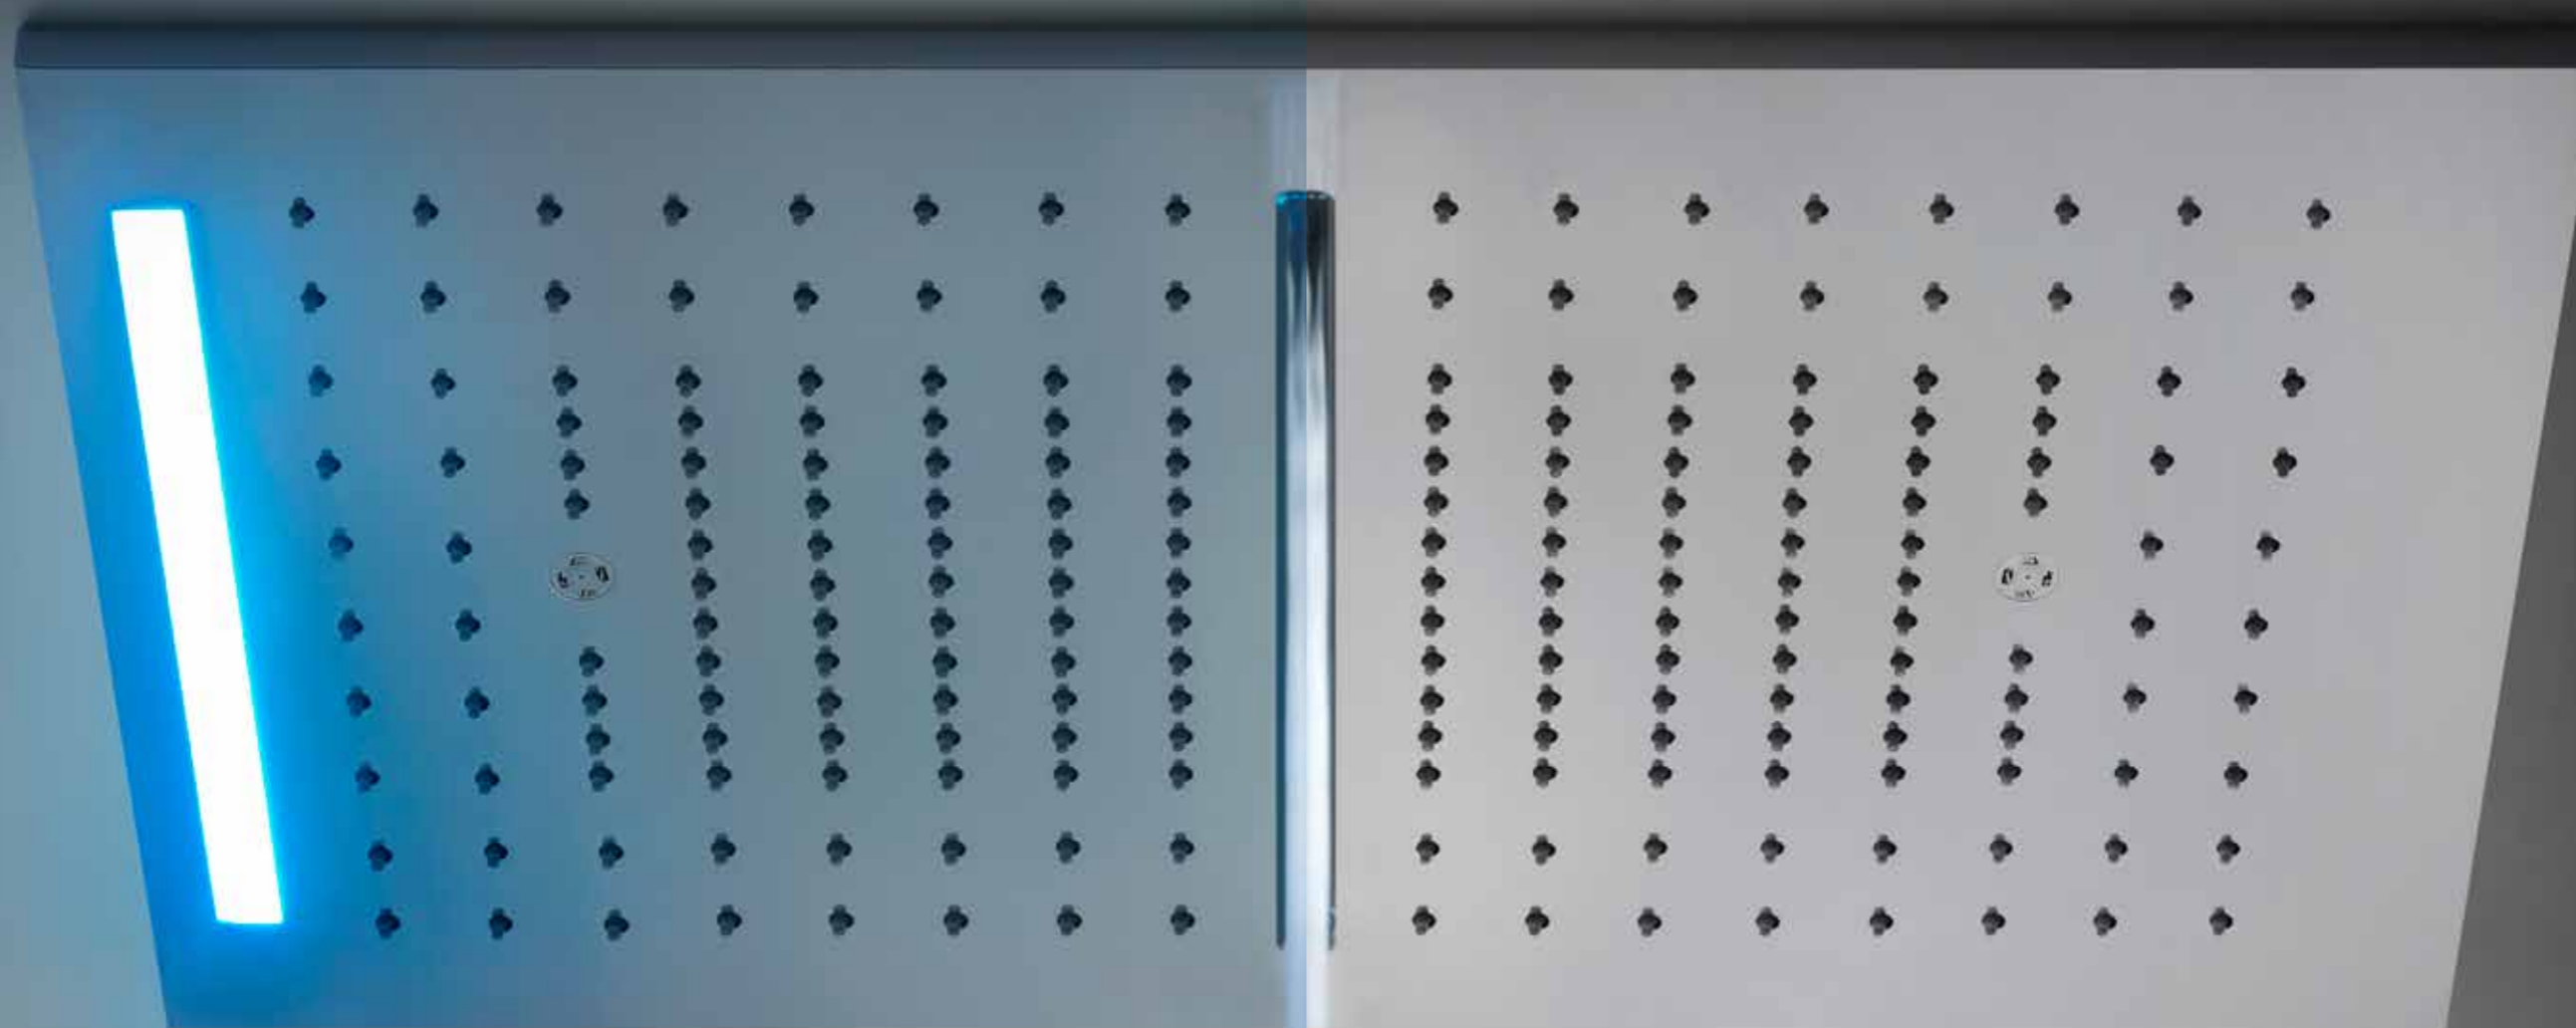

GESSI THE
PRIVATE
WELLNESS
COMPANY®

SISTEMA/SYSTEM

MINIMALI
COLOUR

Il Programma Gessi Private Wellness® comprende la più vasta gamma al mondo di soffioni in acciaio ed elementi doccia per idromassaggio, cascata e nebulizzazione, variamente e liberamente componibili, per una totale personalizzazione della propria doccia, e quindi per un benessere "privato" disegnato secondo i propri desideri. Oggi la ricerca tecnologica e stilistica Gessi propone un sostanziale upgrade estetico e tecnologico dei soffioni del Programma, assieme a un ampliamento di gamma con l'introduzione di nuovi, entusiasmanti prodotti. Tutto il nuovo Private Wellness® di Gessi è caratterizzato da una estetica architettonica brevettata molto innovativa, grande attenzione ai dettagli delle forme e delle finiture, facilità di installazione e da uno studio molto approfondito sulle proprietà terapeutiche, rilassanti ed energetiche della luce, elemento incorporato, e della cromoterapia, sapientemente fusa con l'acqua e la idroterapia, per produrre effetti scenografici ma soprattutto emozione e benessere.