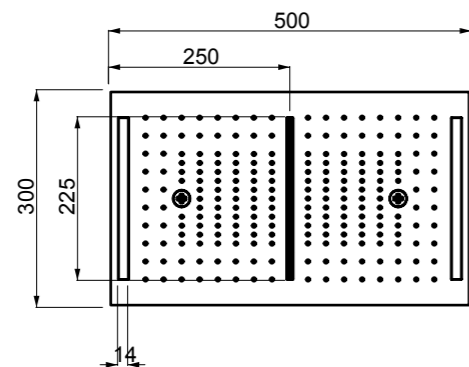

57881 + 57831

57881

Componentistica elettrica ad incasso per sistema multifunzione **300x500**.
Electric built-in components for 300x500 multifunction system.

- 238 Mirror Steel   Mirror Steel

57831

Parti esterne per sistema multifunzione **300x500** con effetto cromoterapia COLOUR disattivabile a piacere. Versione per fissaggio a parete, con funzioni PIOGGIA/CASCATA/NEBULIZZATA. Abbinabile a miscelatori termostatici alta portata 3, 4, 5 vie.
External Parts for 300x500 multifunction system with "COLOUR" chromotherapy effect (possibility to disconnect this function). Wall fixing version with RAIN/WATERFALL/MIST functions, which can be matched with 3, 4, 5 way high flow rate thermostatic mixers.

- 238 Mirror Steel
- 239 Steel Brushed
- 707 Black Metal Brushed PVD
- 030 Copper PVD
- 708 Copper Brushed PVD