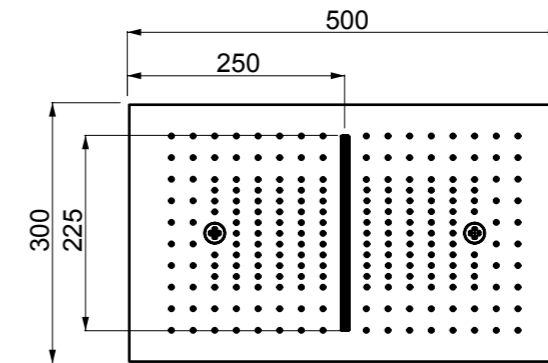

57875 + 57811

57875

Componenti di fissaggio per sistema doccia 300x500.
Fixing components for 300x500 shower system.

238 Mirror Steel Mirror Steel

57811

Parti esterne per sistema multifunzione 300x500. Versione per fissaggio a soffitto/controsoffitto, con funzioni PIOGGIA/CASCATA/NEBULIZZATA. Abbinabile a miscelatori termostatici alta portata 3, 4, 5 vie.
External parts for 300x500 multifunction system. Ceiling/false ceiling fixing version with RAIN/WATERFALL/MIST functions, which can be matched with 3, 4, 5 way high flow rate thermostatic mixers.

- 238 Mirror Steel
- 239 Steel Brushed
- 707 Black Metal Brushed PVD
- 030 Copper PVD
- 708 Copper Brushed PVD