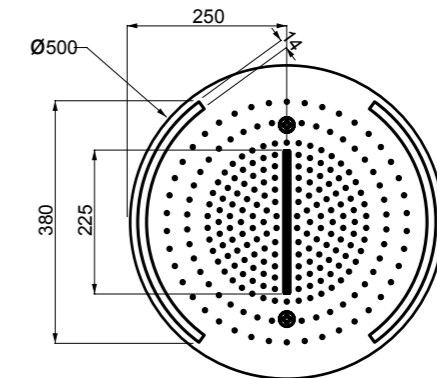

57979 + 57929

57979

Componentistica elettrica ad incasso per sistema multifunzione $\varnothing 500$.
Electric built-in components for $\varnothing 500$ multifunction system.

238	Mirror Steel	Mirror Steel	399

57929

Parti esterne per sistema multifunzione $\varnothing 500$ con effetto cromoterapia COLOUR disattivabile a piacere. Versione per fissaggio a parete, con funzioni PIOGGIA/CASCATA/NEBULIZZATA. Abbinabile a miscelatori termostatici alta portata 3, 4, 5 vie.
External parts for $\varnothing 500$ multifunction system with COLOUR chromotherapy effect (possibility to disconnect this function). Wall fixing version with RAIN/WATERFALL/MIST functions, which can be matched with 3, 4, 5 way high flow rate thermostatic mixers.

238	Mirror Steel
239	Steel Brushed
707	Black Metal Brushed PVD
030	Copper PVD
708	Copper Brushed PVD