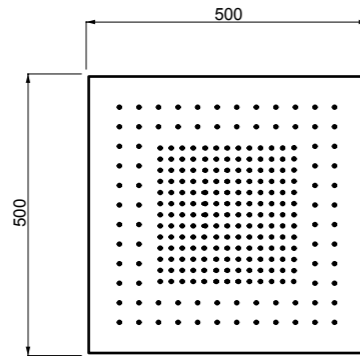

57971 + 57901

57971

Componenti di fissaggio ad incasso per sistema multifunzione 500x500.
Built-in fixing components for 500x500 multifunction system.

238 Mirror Steel Mirror Steel

57901

Parti esterne per sistema doccia 500x500. Versione a fissaggio verticale per soffitto/controsoffitto.
External parts for 500x500 shower system. Ceiling/false ceiling vertical fixing version.

- 238 Mirror Steel
- 239 Steel Brushed
- 707 Black Metal Brushed PVD
- 030 Copper PVD
- 708 Copper Brushed PVD