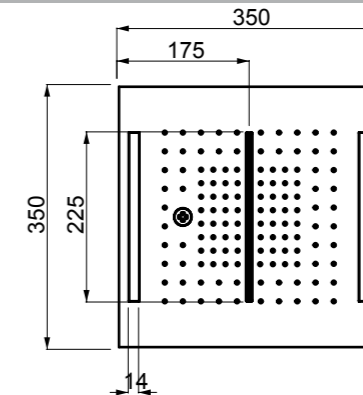

57877 + 57827

57877

Componenti di fissaggio e componentistica elettrica ad incasso per sistema multifunzione 350x350.
Fixing components and electric built-in components for 350x350 multifunction system.

- 238 Mirror Steel
- Mirror Steel

57827

Parti esterne per sistema multifunzione 350x350 con effetto cromoterapia COLOUR disattivabile a piacere. Versione per fissaggio a soffitto/controsoffitto, con funzioni PIOGGIA. Abbinabile a miscelatori termostatici alta portata 3, 4, 5 vie.
External parts for 350x350 multifunction system with COLOUR chromotherapy effect (possibility to disconnect this function). Ceiling/false ceiling fixing version with RAINFALL functions, which can be matched with 3, 4, 5 way high flow rate thermostatic mixers.

- 238 Mirror Steel
- 239 Steel Brushed
- 707 Black Metal Brushed PVD
- 030 Copper PVD
- 708 Copper Brushed PVD