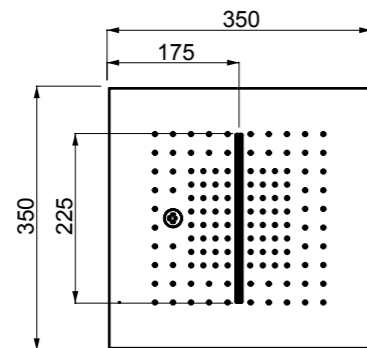

57871 + 57807

57871

Componenti di fissaggio per sistema doccia 350x350.
Fixing components for 350x350 shower system.

238 Mirror Steel Mirror Steel

57807

Parti esterne per sistema doccia 350x350. Versione per fissaggio a soffitto/controsoffitto, con funzioni PIOGGIA/. Abbinabile a miscelatori termostatici alta portata 3, 4, 5 vie.
External parts for 350x350 multifunction system. Ceiling/false ceiling fixing version, with RAIN/WATERFALL/MIST functions, which can be matched with 3, 4, 5 way high flow rate thermostatic mixers.

- 238 Mirror Steel
- 239 Steel Brushed
- 707 Black Metal Brushed PVD
- 030 Copper PVD
- 708 Copper Brushed PVD