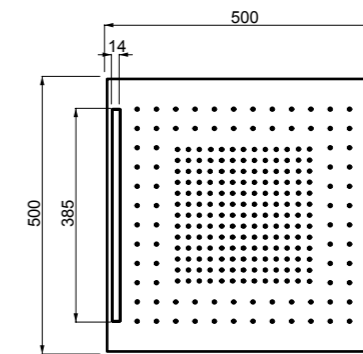

57977 + 57921

57977

Componenti di fissaggio e componentistica elettrica ad incasso per sistema multifunzione **350x350**.
Fixing components and electric built-in components for 350x350 multifunction system.

- 238 Mirror Steel   Mirror Steel

57921

Parti esterne per sistema multifunzione **350x350** con effetto cromoterapia COLOUR disattivabile a piacere. Versione per fissaggio a soffitto/controsoffitto, con funzioni PIOGGIA. Abbinabile a miscelatori termostatici alta portata 3, 4, 5 vie.
External parts for 350x350 multifunction system with "COLOUR" chromotherapy effect (possibility to disconnect this function). Ceiling/false ceiling fixing version with RAINFALL functions, which can be matched with 3, 4, 5 way high flow rate thermostatic mixers.

- 238 Mirror Steel
- 239 Steel Brushed
- 707 Black Metal Brushed PVD
- 030 Copper PVD
- 708 Copper Brushed PVD