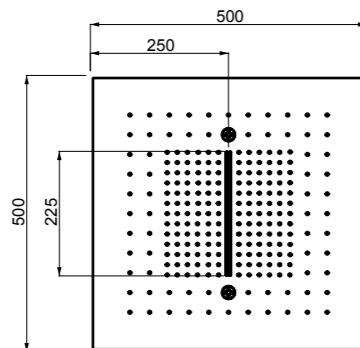

57971 + 57907

57971

Componenti di fissaggio per sistema doccia 500x500.
Fixing components for 500x500 shower system.

238 Mirror Steel Mirror Steel

57907

Parti esterne per sistema doccia 500x500. Versione per fissaggio a soffitto/controsoffitto, con funzioni PIOGGIA/. Abbinabile a miscelatori termostatici alta portata 3, 4, 5 vie.
External parts for 500x500 multifunction system. Ceiling/false ceiling fixing version, with RAIN/WATERFALL/MIST functions, which can be matched with 3, 4, 5 way high flow rate thermostatic mixers.

- 238 Mirror Steel
- 239 Steel Brushed
- 707 Black Metal Brushed PVD
- 030 Copper PVD
- 708 Copper Brushed PVD